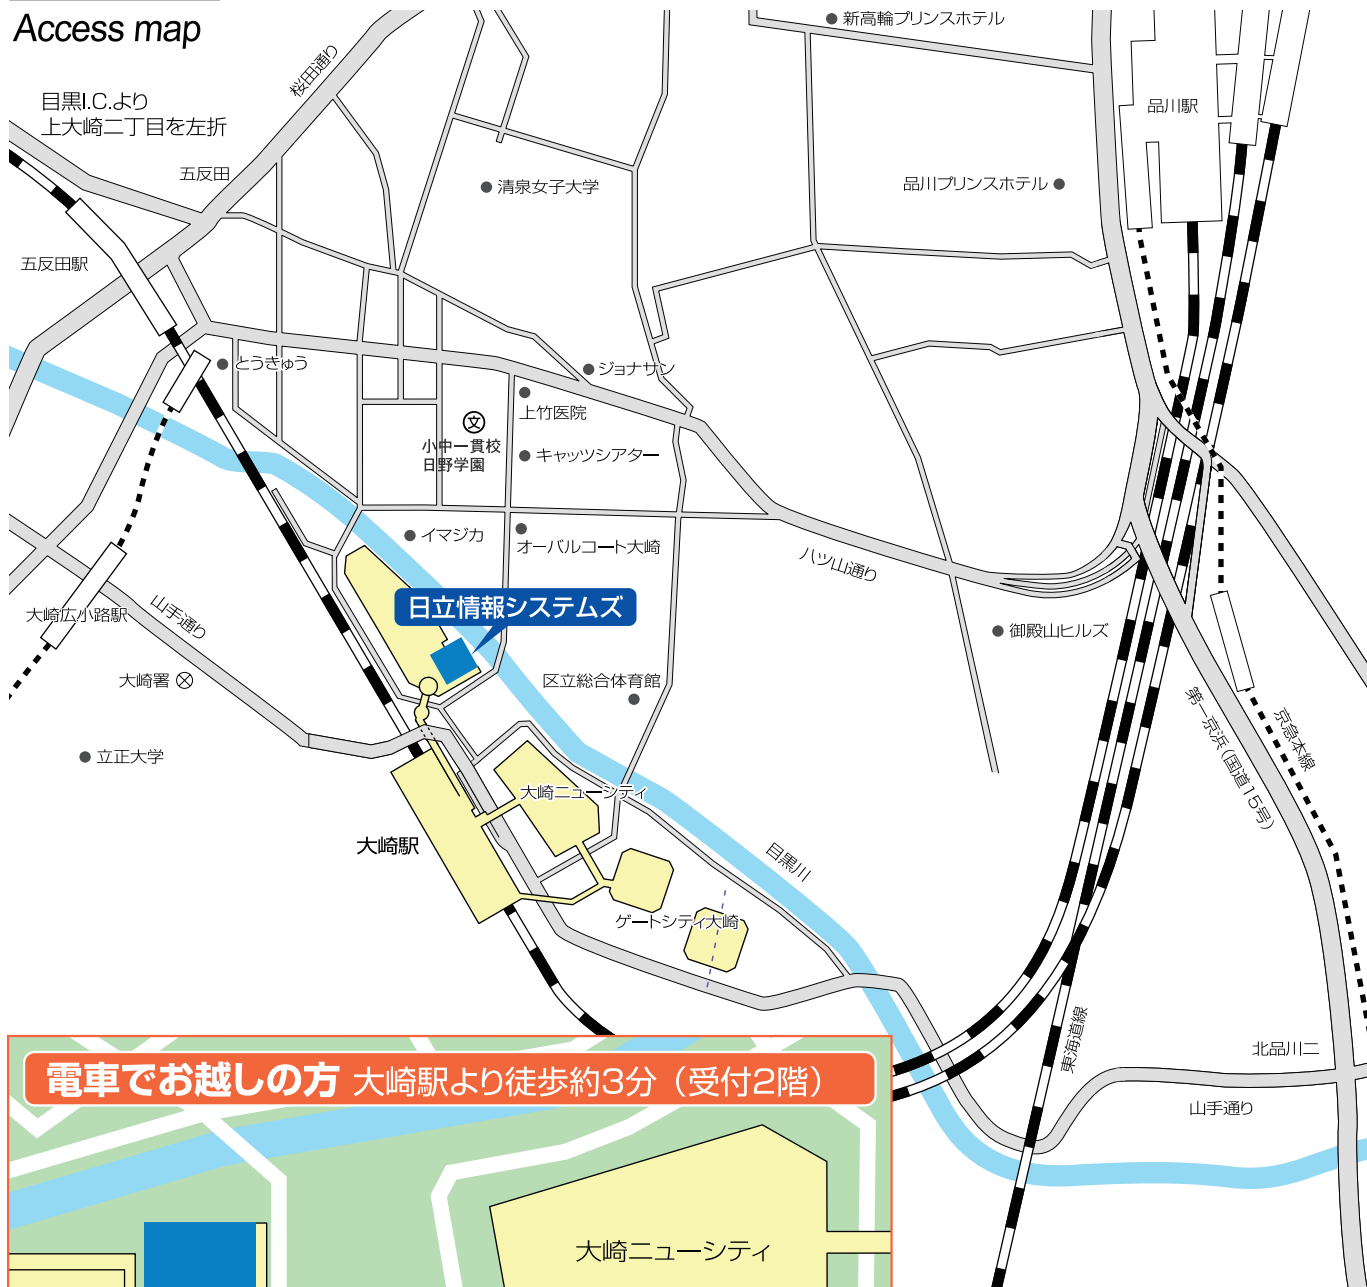

Access map

駅から歩く順路イメージ

| | | | |
|----------------------------------|--|-------------------------------------|-----------------------------|
| <p>1 大崎駅「北改札口」を出て東口(右)に進みます。</p> | <p>2 突きあたりを左に曲がり、階段(エスカレーター)で下ります。</p> | <p>3 大崎陸橋下を進み、階段(エスカレーター)で上ります。</p> | <p>4 当社ビル入口(受付2階)に着きます。</p> |
|----------------------------------|--|-------------------------------------|-----------------------------|