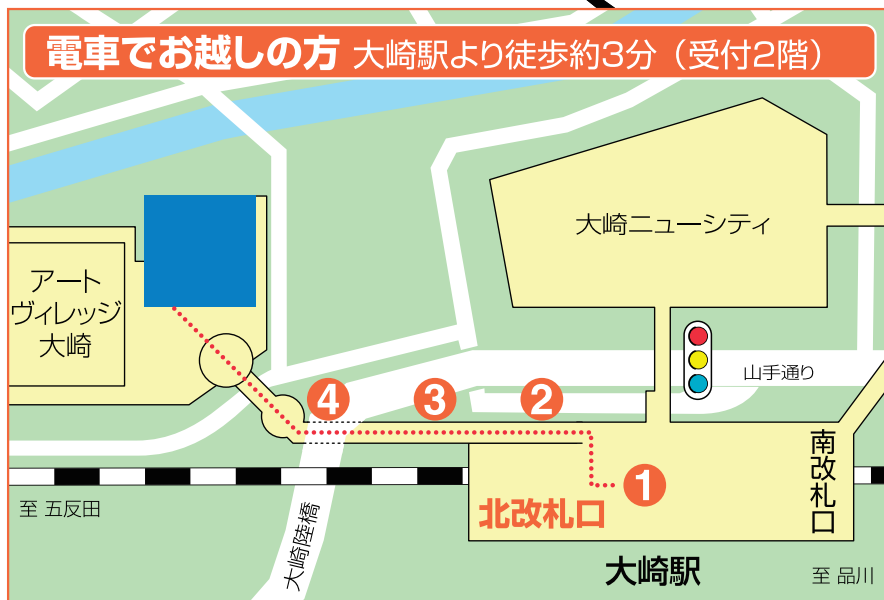

Access map

駅から歩く順路イメージ

| | | | |
|----------------------------------|--|-------------------------------------|-----------------------------|
| <p>1 大崎駅「北改札口」を出て東口(右)に進みます。</p> | <p>2 突きあたりを左に曲がり、階段(エスカレーター)で下ります。</p> | <p>3 大崎陸橋下を進み、階段(エスカレーター)で上ります。</p> | <p>4 当社ビル入口(受付2階)に着きます。</p> |
|----------------------------------|--|-------------------------------------|-----------------------------|